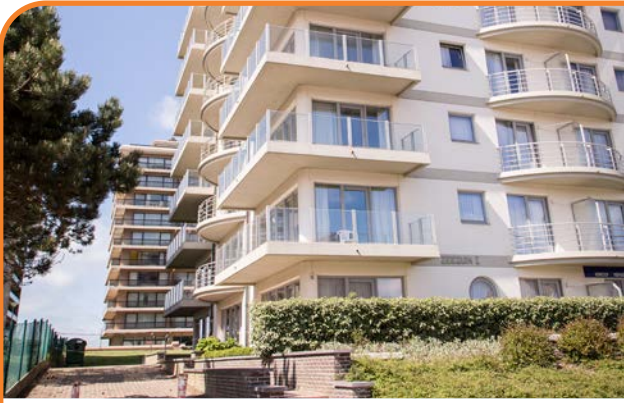

De Panne

Résidence Zeeduin I

Dynastielaan 12 | 8660 De Panne
Type 01 - 02 - 03

De Panne

Résidence Zeeduin I

Dynastielaan 12 | 8660 De Panne
Type 0801

RÉS. ZEEDUIN

VUE SUR MER 

De Panne

Résidence Zeeduin I

Dynastielaan 12 | 8660 De Panne
Type 0802

RÉS. ZEEDUIN

VUE SUR MER 