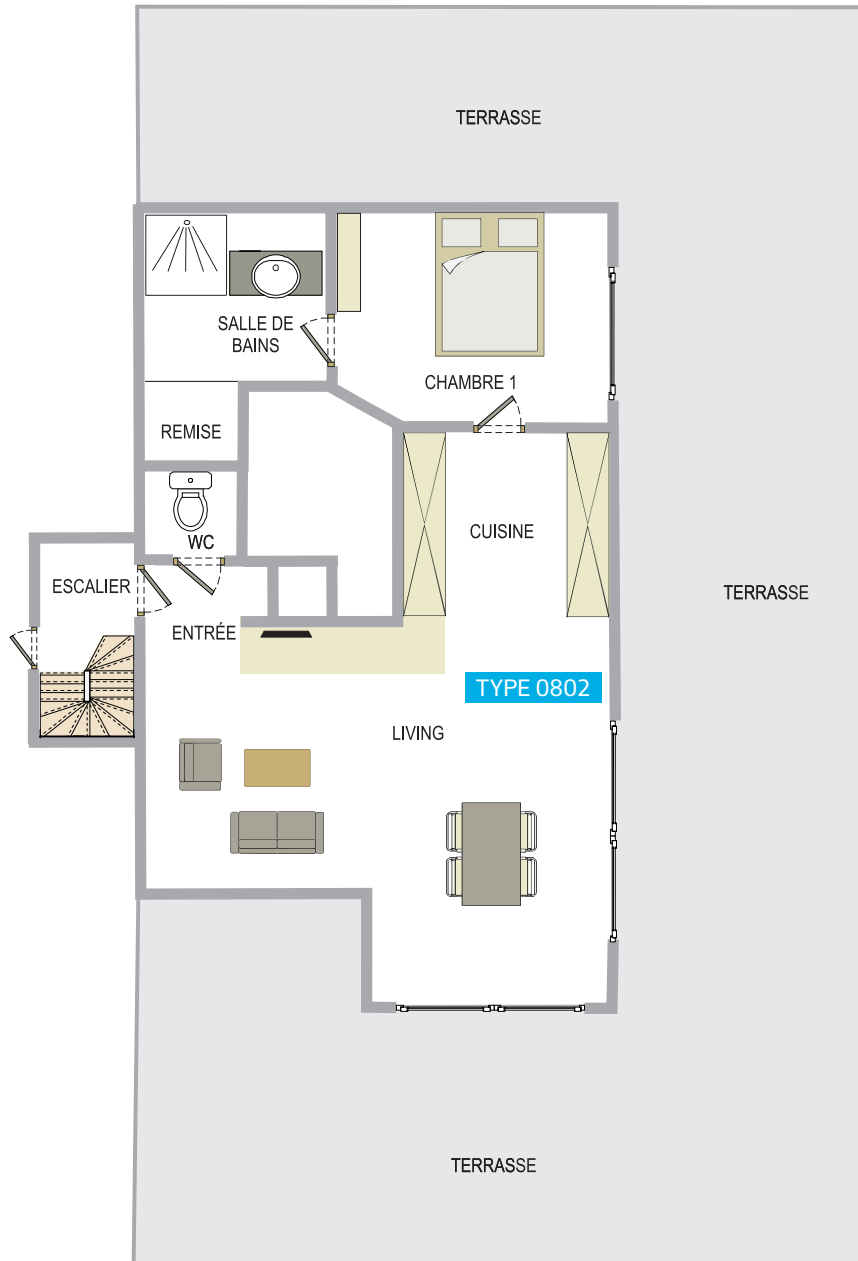

De Panne

Résidence Zeeduin I

Dynastielaan 12 | 8660 De Panne
Type 01 - 02 - 03

De Panne

Résidence Zeeduin I

Dynastielaan 12 | 8660 De Panne
Type 0801

RÉS. ZEEDUIN

VUE SUR MER 

De Panne

Résidence Zeeduin I

Dynastielaan 12 | 8660 De Panne
Type 0802

RÉS. ZEEDUIN

VUE SUR MER 