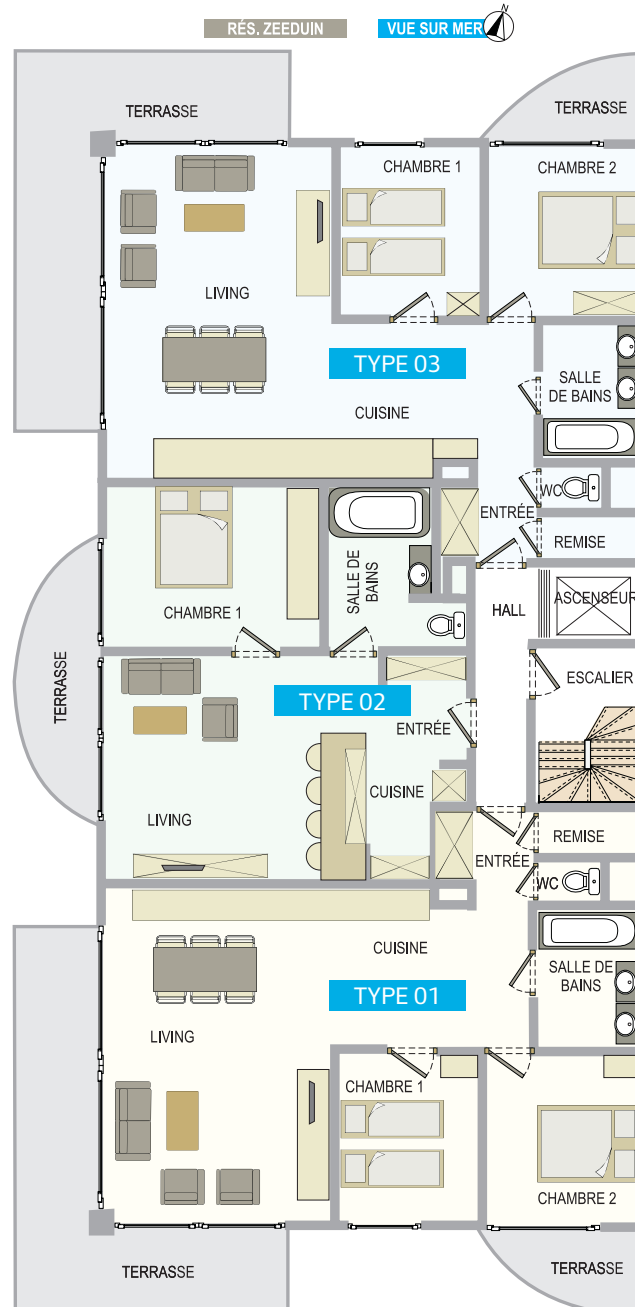

De Panne

Résidence Zeeduin I

Dynastielaan 12 | 8660 De Panne
Type 01 - 02 - 03

De Panne

Résidence Zeeduin I

Dynastielaan 12 | 8660 De Panne
Type 0801

RÉS. ZEEDUIN

VUE SUR MER 

De Panne

Résidence Zeeduin I

Dynastielaan 12 | 8660 De Panne
Type 0802

RÉS. ZEEDUIN

VUE SUR MER 