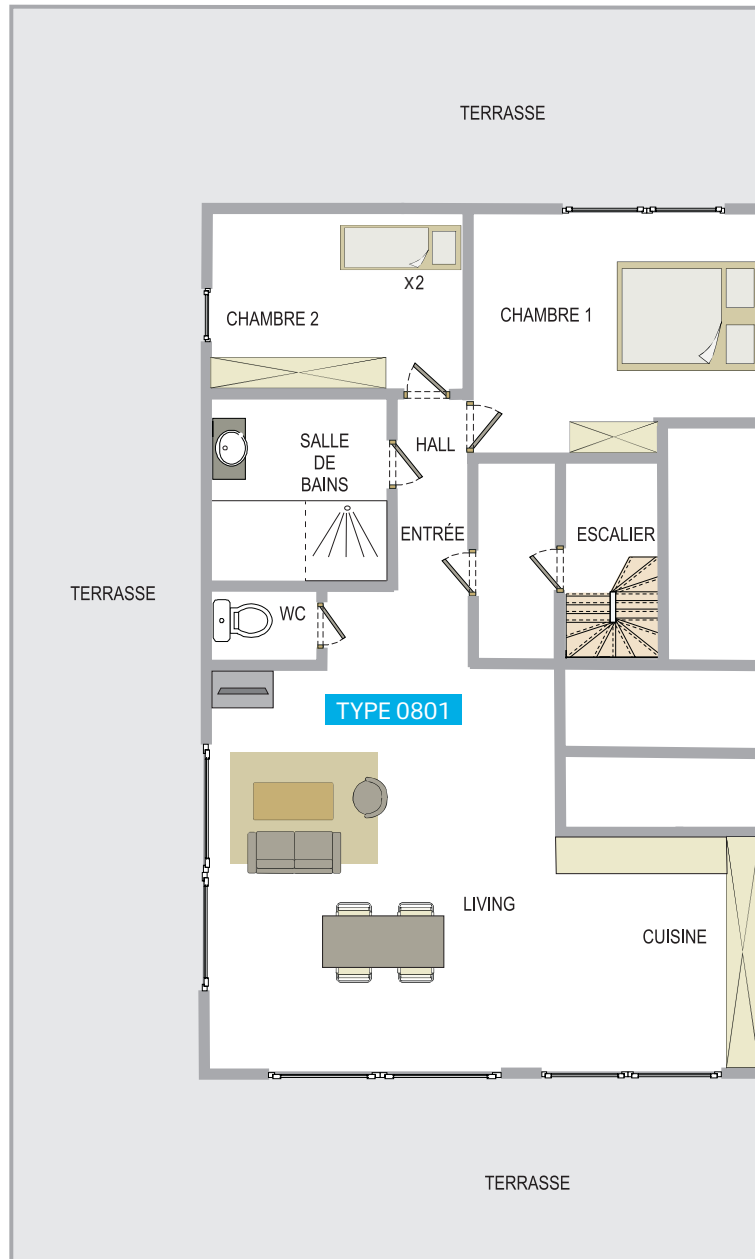

De Panne

Résidence Zeeduin I

Dynastielaan 12 | 8660 De Panne
Type 01 - 02 - 03

De Panne

Résidence Zeeduin I

Dynastielaan 12 | 8660 De Panne
Type 0801

RÉS. ZEEDUIN

VUE SUR MER 

De Panne

Résidence Zeeduin I

Dynastielaan 12 | 8660 De Panne
Type 0802

RÉS. ZEEDUIN

VUE SUR MER 