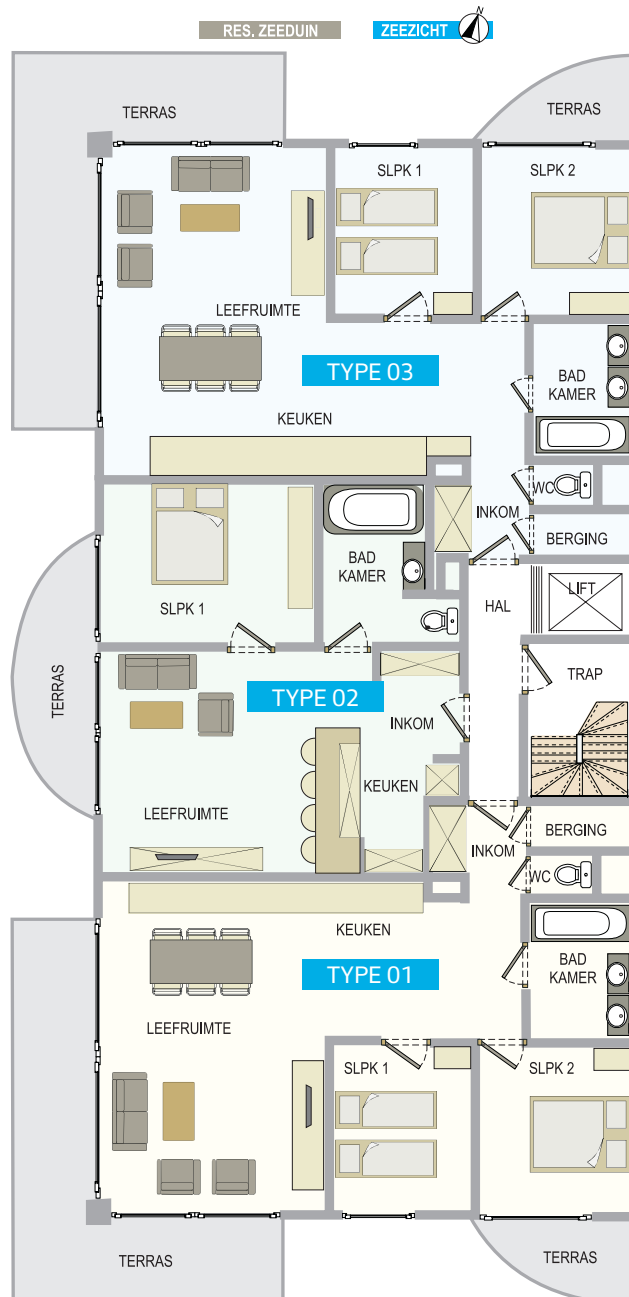

De Panne

Residentie Zeeduin I

Dynastielaan 12 | 8660 De Panne
Type 01 – 02 – 03

De Panne

Residentie Zeeduin I

Dynastielaan 12 | 8660 De Panne
Type 0801

RES. ZEEDUIN

ZEEZICHT

De Panne

Residentie Zeeduin I

Dynastielaan 12 | 8660 De Panne
Type 0802

RES. ZEEDUIN

ZEEZICHT