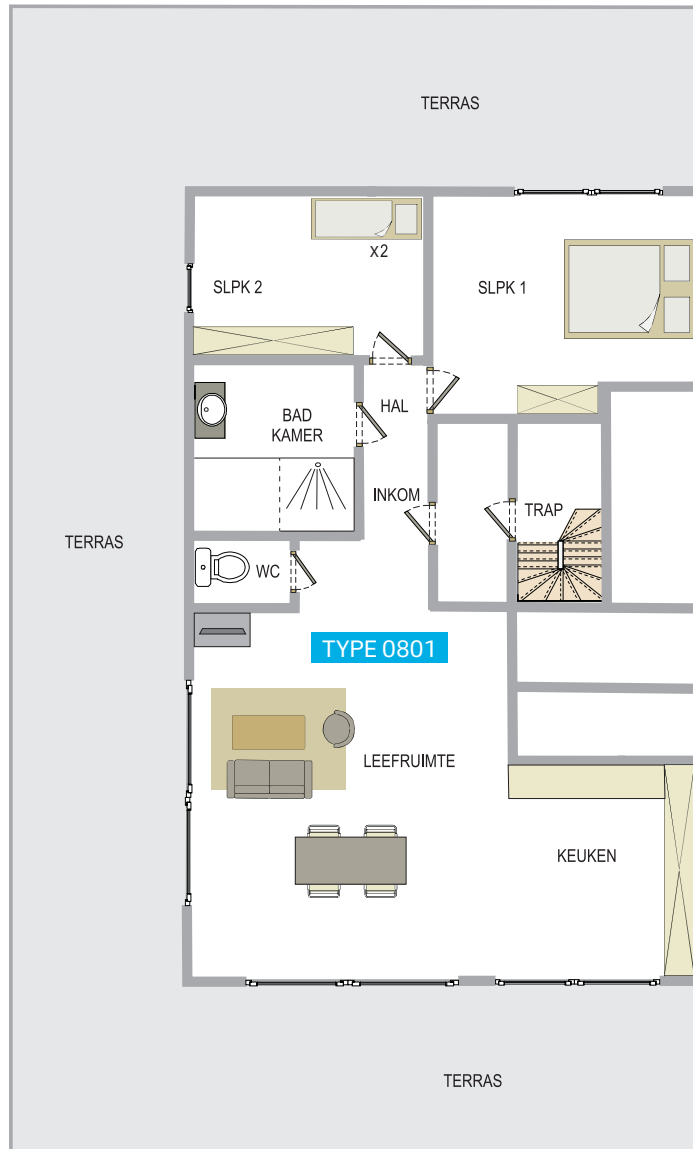

De Panne

Residentie Zeeduin I

Dynastielaan 12 | 8660 De Panne
Type 01 – 02 – 03

De Panne

Residentie Zeeduin I

Dynastielaan 12 | 8660 De Panne
Type 0801

RES. ZEEDUIN

ZEEZICHT

De Panne

Residentie Zeeduin I

Dynastielaan 12 | 8660 De Panne
Type 0802

RES. ZEEDUIN

ZEEZICHT