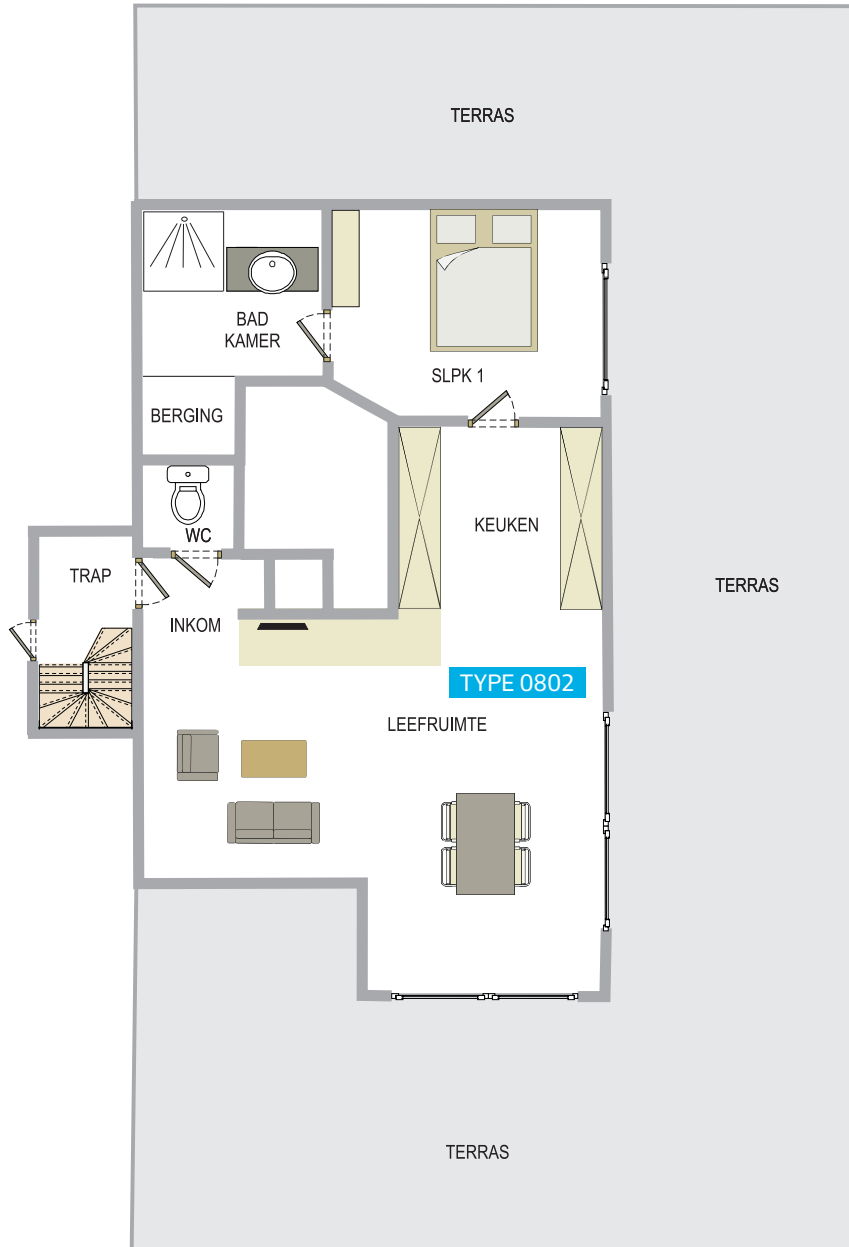

De Panne

Residentie Zeeduin I

Dynastielaan 12 | 8660 De Panne
Type 01 – 02 – 03

De Panne

Residentie Zeeduin I

Dynastielaan 12 | 8660 De Panne
Type 0801

RES. ZEEDUIN

ZEEZICHT

De Panne

Residentie Zeeduin I

Dynastielaan 12 | 8660 De Panne
Type 0802

RES. ZEEDUIN

ZEEZICHT