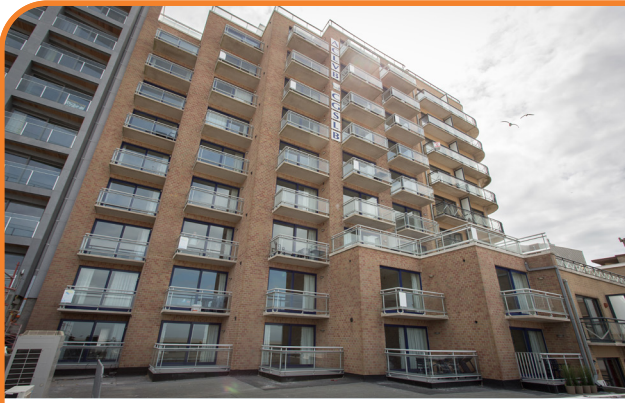

## Résidence Majestic

Zeedijk 147 | 8370 Blankenberge  
 B4SZ(G) · B4AZ(G) · B6AZ(G) · B7AZ(G)

RÉS. MAJESTIC

VUE SUR MER 

à partir du 7ième étage  
 avec lits superposés au  
 lieu de 2 lits simples

## Résidence Majestic

Zeedijk 147 | 8370 Blankenberge  
B8P3G · B4P2G

RÉS. MAJESTIC

VUE SUR MER 