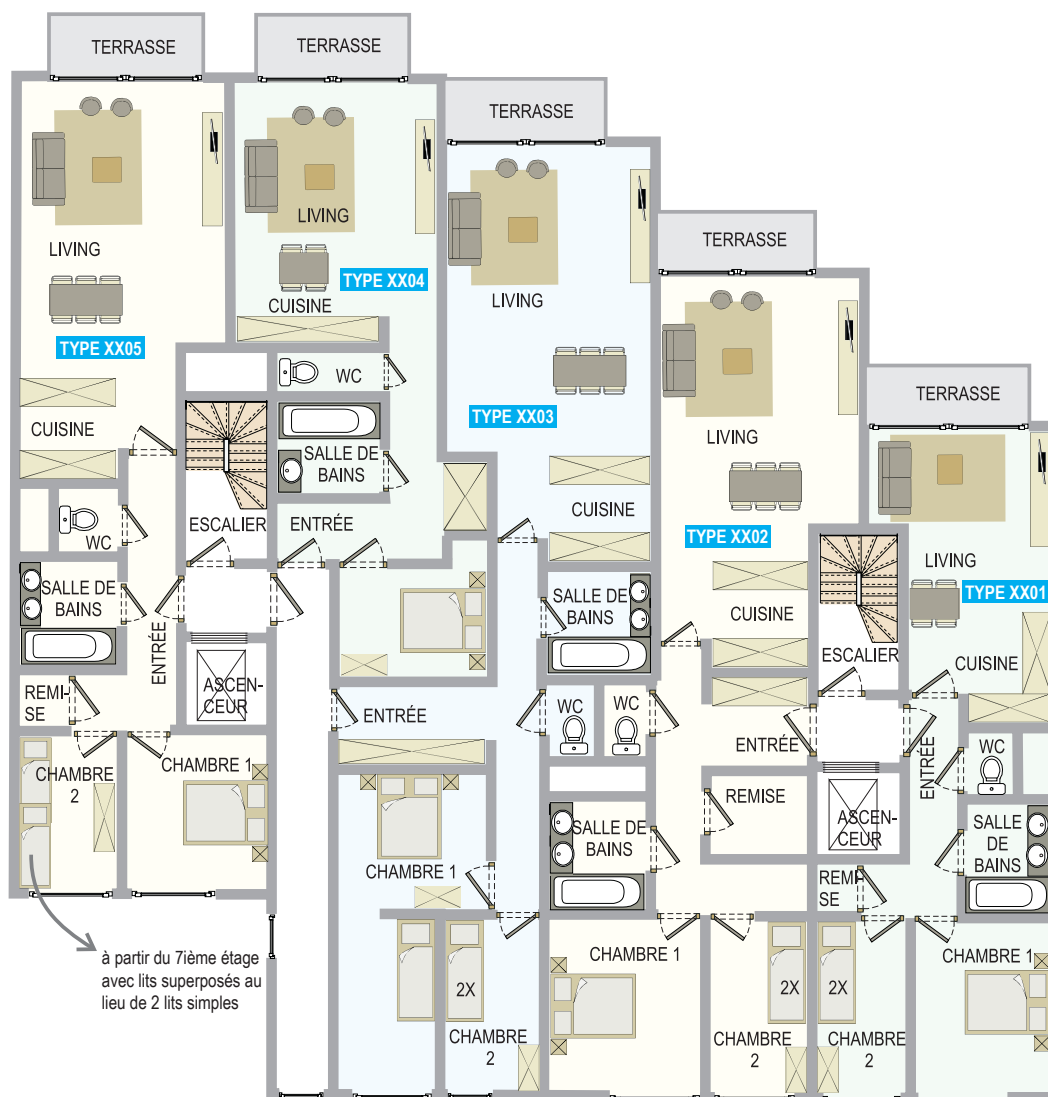

## Résidence Majestic

Zeedijk 147 | 8370 Blankenberge  
 B4SZ(G) · B4AZ(G) · B6AZ(G) · B7AZ(G)

RÉS. MAJESTIC

VUE SUR MER 

à partir du 7ième étage  
 avec lits superposés au  
 lieu de 2 lits simples