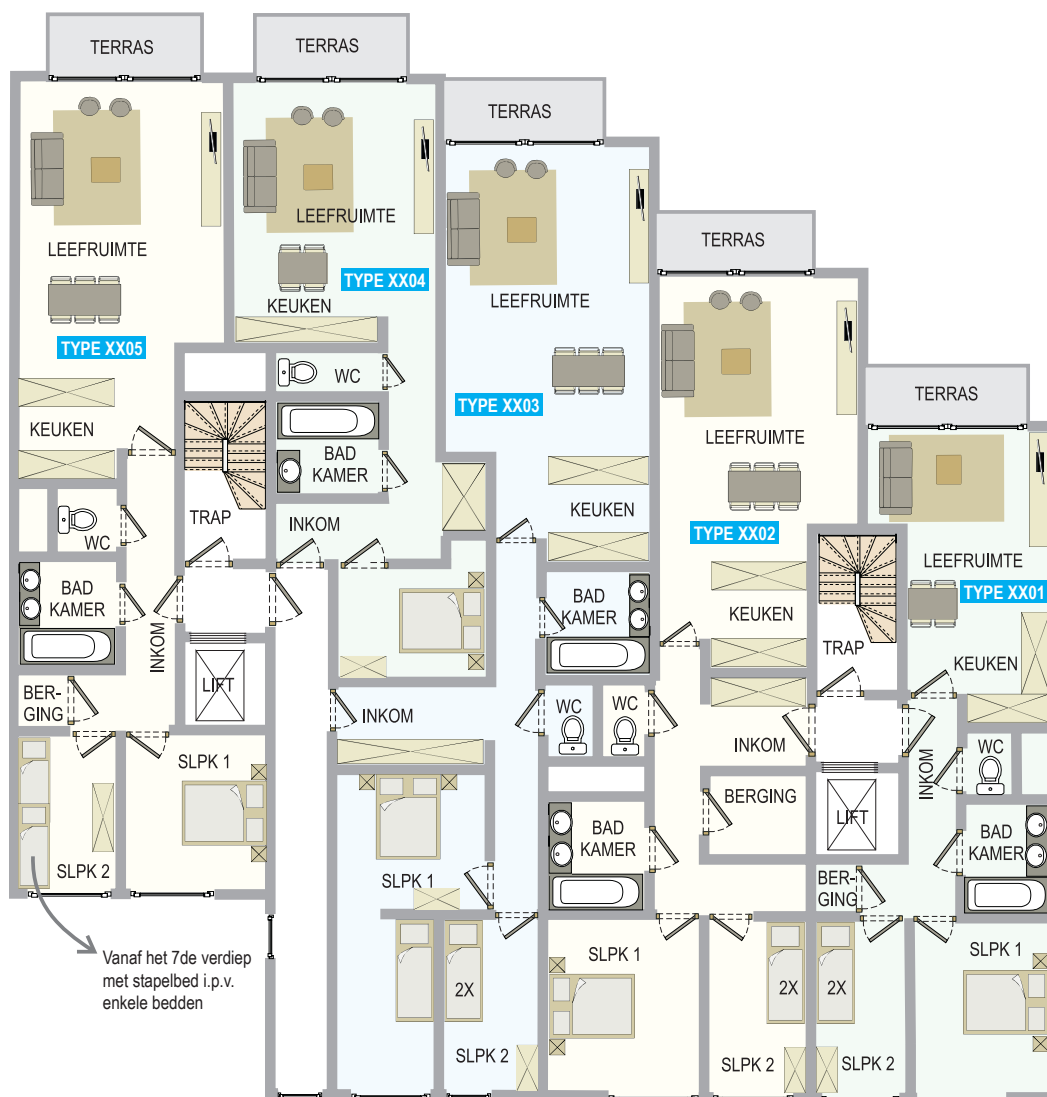

Blankenberge

Residentie Majestic

Zeedijk 147 | 8370 Blankenberge
 B4SZ(G) · B4AZ(G) · B6AZ(G) · B7AZ(G)

RES. MAJESTIC

ZEEZICHT 

Blankenberge

Residentie Majestic

Zeedijk 147 | 8370 Blankenberge
B8P3G · B4P2G

RES. MAJESTIC

ZEEZICHT 