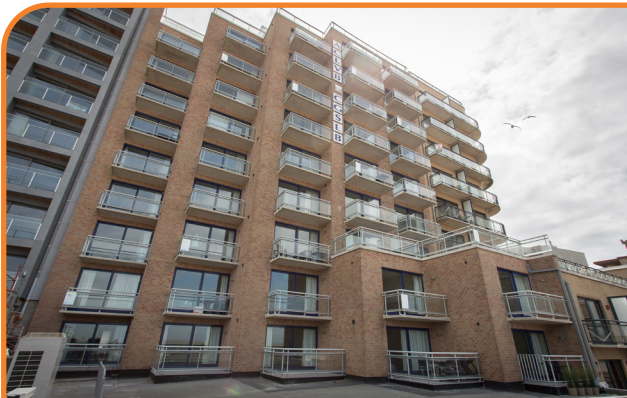

Blankenberge

Residentie Majestic

Zeedijk 147 | 8370 Blankenberge
 B4SZ(G) · B4AZ(G) · B6AZ(G) · B7AZ(G)

RES. MAJESTIC

ZEEZICHT 

Blankenberge

Residentie Majestic

Zeedijk 147 | 8370 Blankenberge
B8P3G · B4P2G

RES. MAJESTIC

ZEEZICHT 