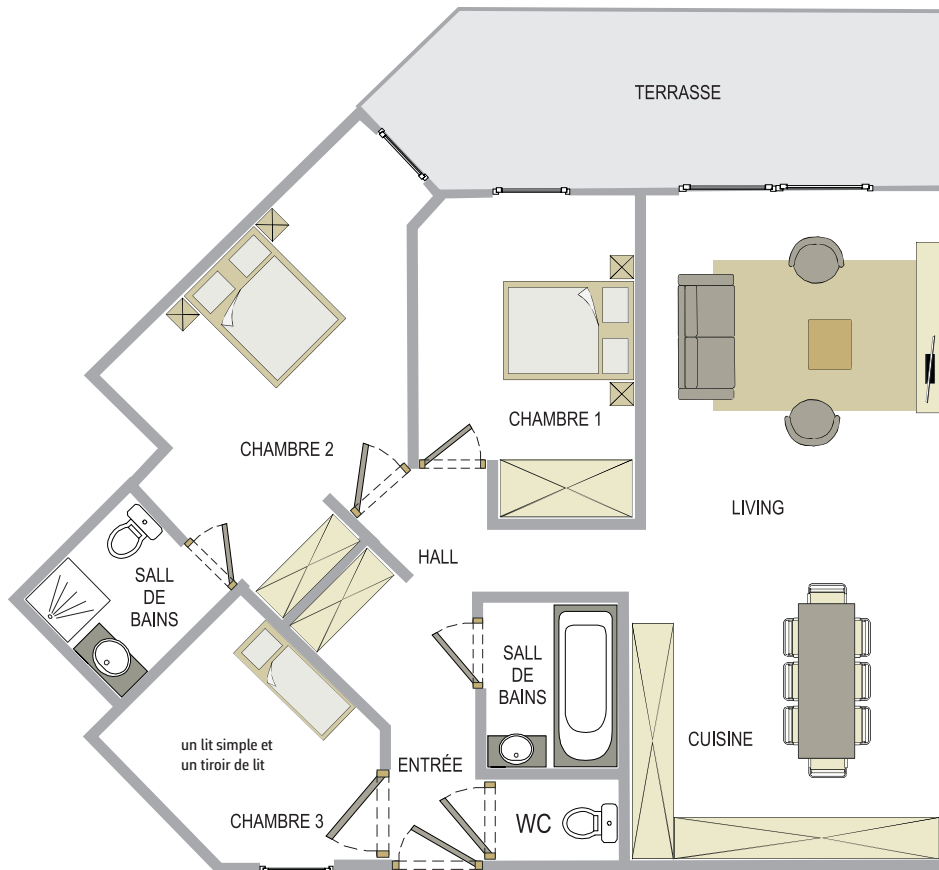

# Cavalaire-sur-Mer

Domaine des Lavandiers |  
l'Eucalyptus

Chemin des Canissons  
83240 Cavalaire-sur-Mer | France  
Type 8 personnes | rez-de-chaussée

# Cavalaire-sur-Mer

Domaine des Lavandiers |  
l'Eucalyptus

Chemin des Canissons  
83240 Cavalaire-sur-Mer | Frankrijk  
Type 6 personnes | 1er étage