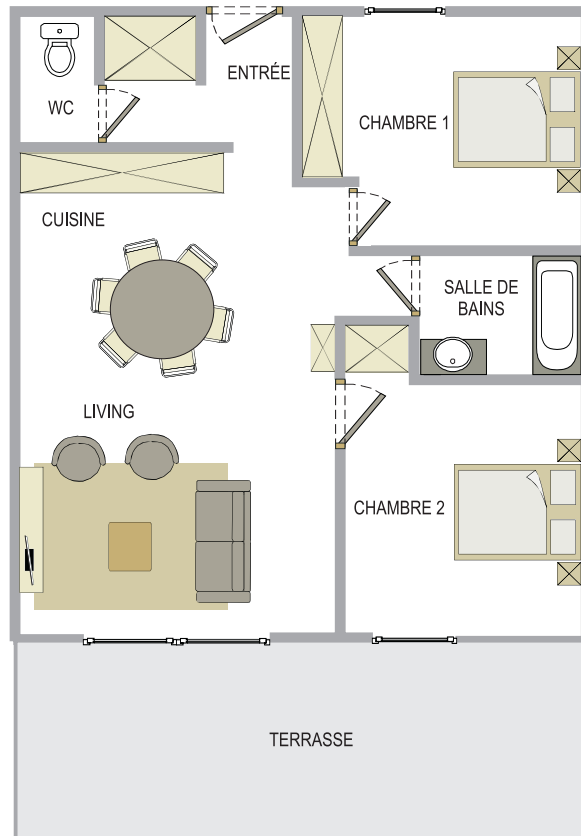

Cavalaire-sur-Mer

Domaine des Lavandiers |
l'Eucalyptus

Chemin des Canissons
83240 Cavalaire-sur-Mer | Frankrijk
Type 6 personnes | 1er étage