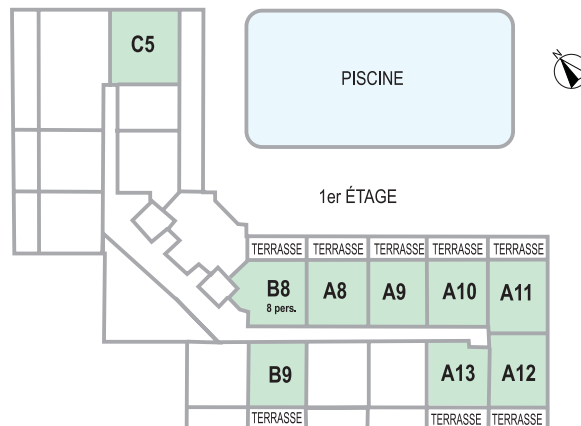

# Cavalaire-sur-Mer

Domaine des Lavandiers |  
l'Eucalyptus

Chemin des Canissons  
83240 Cavalaire-sur-Mer | France  
Type 8 personnes | rez-de-chaussée

# Cavalaire-sur-Mer

Domaine des Lavandiers |  
l'Eucalyptus

Chemin des Canissons  
83240 Cavalaire-sur-Mer | Frankrijk  
Type 6 personnes | 1er étage

# Cavalaire-sur-Mer

Domaine des Lavandiers |  
l'Eucalyptus

Chemin des Canissons  
83240 Cavalaire-sur-Mer | France  
Type 6 personnes | 2ème étage