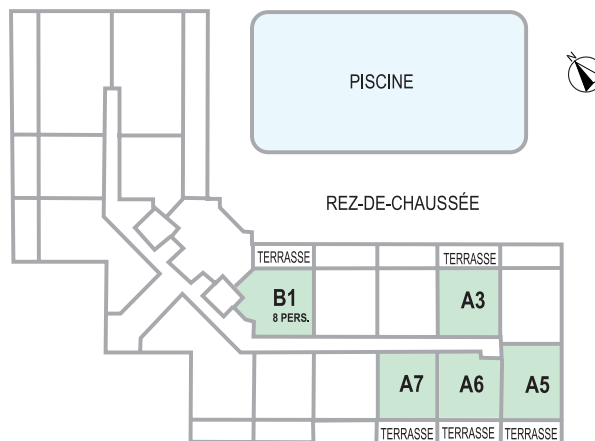

# Cavalaire-sur-Mer

Domaine des Lavandiers |  
l'Eucalyptus

Chemin des Canissons  
83240 Cavalaire-sur-Mer | France  
Type 8 personnes | rez-de-chaussée

# Cavalaire-sur-Mer

Domaine des Lavandiers |  
l'Eucalyptus

Chemin des Canissons  
83240 Cavalaire-sur-Mer | Frankrijk  
Type 6 personnes | 1er étage

# Cavalaire-sur-Mer

Domaine des Lavandiers |  
l'Eucalyptus

Chemin des Canissons  
83240 Cavalaire-sur-Mer | France  
Type 6 personnes | 2ème étage