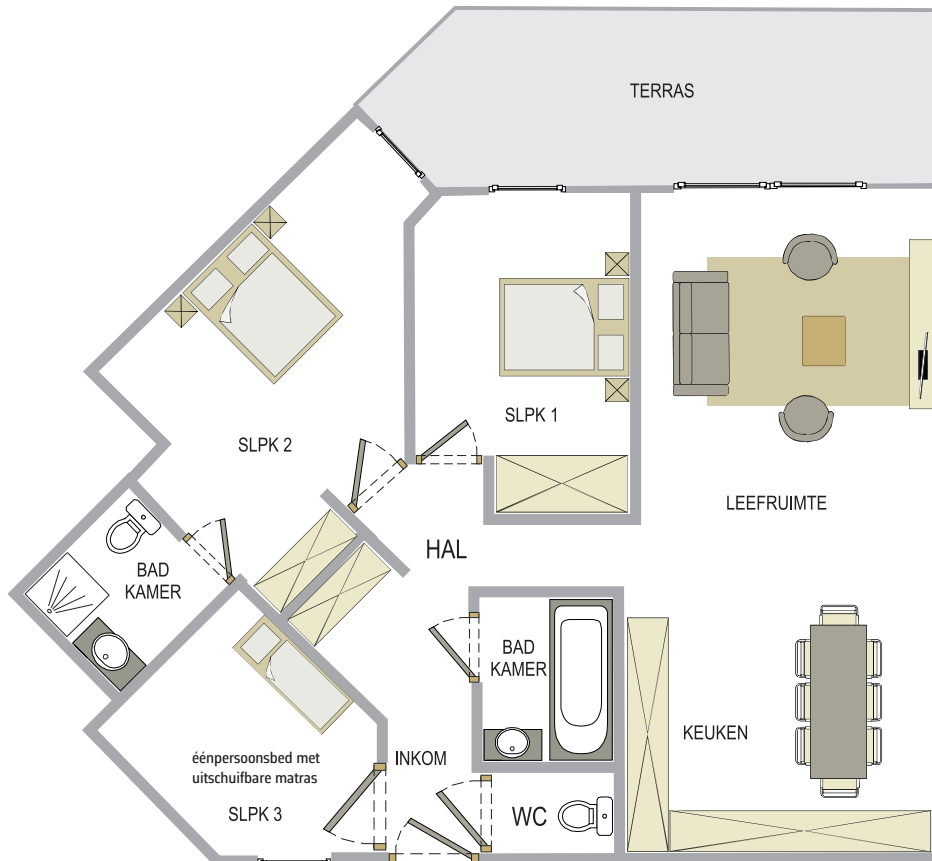

Cavalaire-sur-Mer

Domaine des Lavandiers |
l'Eucalyptus

Chemin des Canissons
83240 Cavalaire-sur-Mer | Frankrijk
Type 8 personen | gelijkvloers

Cavalaire-sur-Mer

Domaine des Lavandiers |
L'Eucalyptus

Chemin des Canissons
83240 Cavalaire-sur-Mer | Frankrijk
Type 6 personen | 1ste verdiep