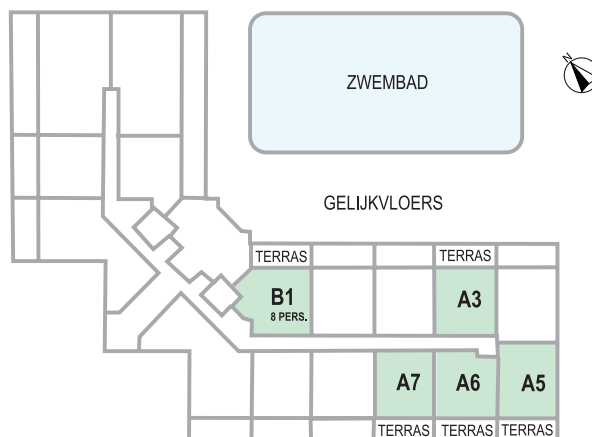

Cavalaire-sur-Mer

Domaine des Lavandiers |
l'Eucalyptus

Chemin des Canissons
83240 Cavalaire-sur-Mer | Frankrijk
Type 8 personen | gelijkvloers

Cavalaire-sur-Mer

Domaine des Lavandiers |
L'Eucalyptus

Chemin des Canissons
83240 Cavalaire-sur-Mer | Frankrijk
Type 6 personen | 1ste verdiep