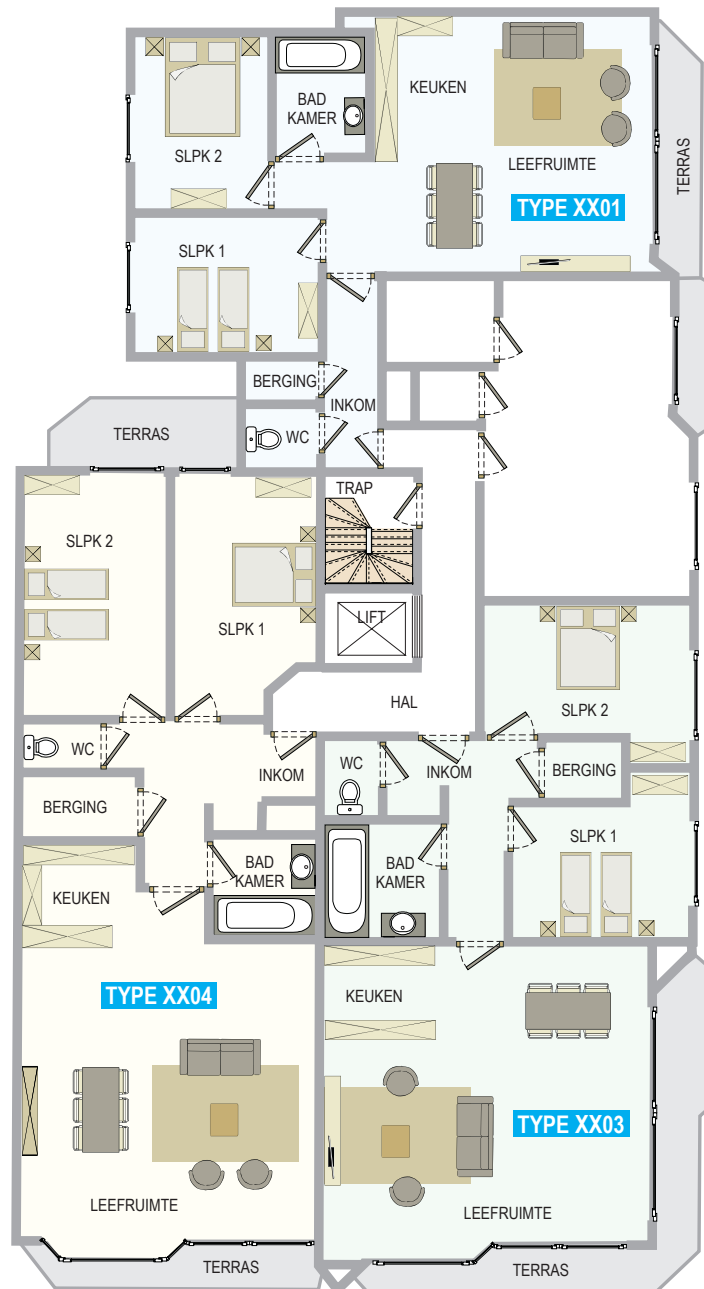

Middelkerke

Residentie Zonnekant

A. Van Cailliestraat 20 | 8430 Middelkerke
M6AZG · M6AG

RES. ZONNEKANT

ZEEZICHT

Middelkerke

Residentie Zonnekant

A. Van Cailliestraat 20 | 8430 Middelkerke
M8P3G

RES. ZONNEKANT

ZEEZICHT