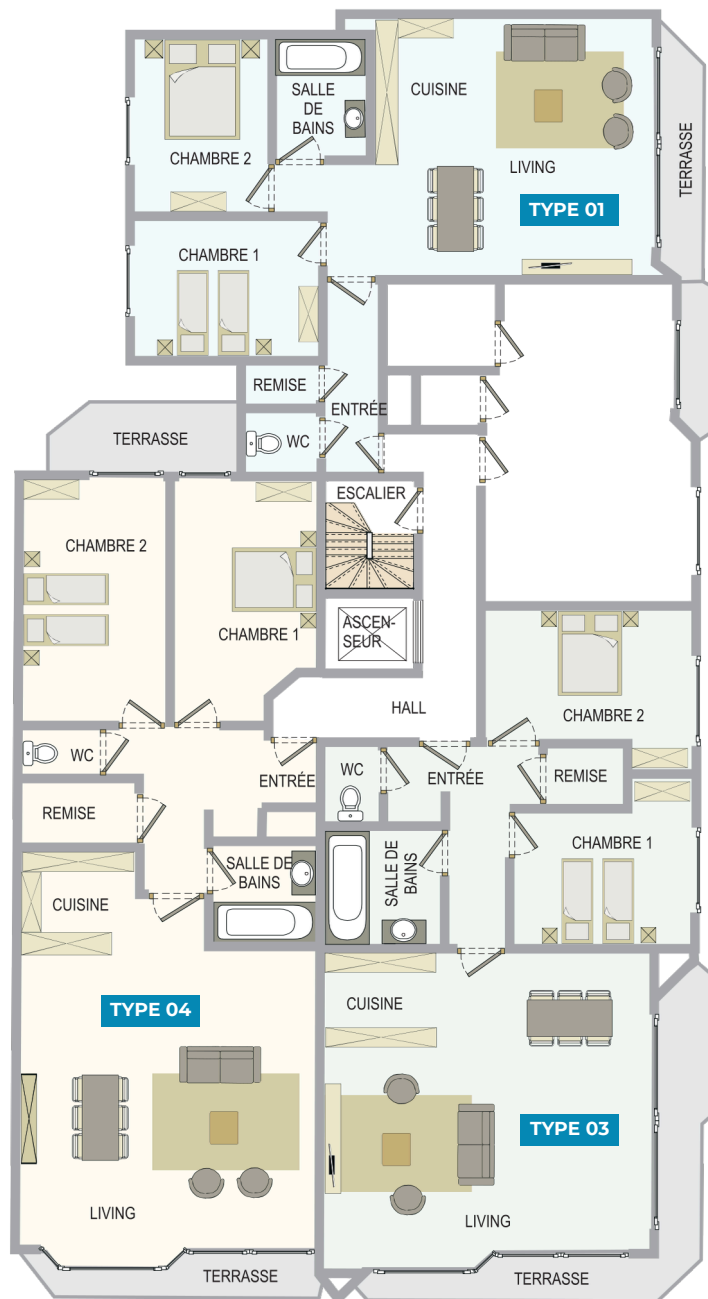

# Middelkerke

## Résidence Zonnekant

A.Van Cailliestraat 20 | 8430 Middelkerke  
Type 04 / 03 / 01

RÉS. ZONNEKANT

VUE SUR MER 