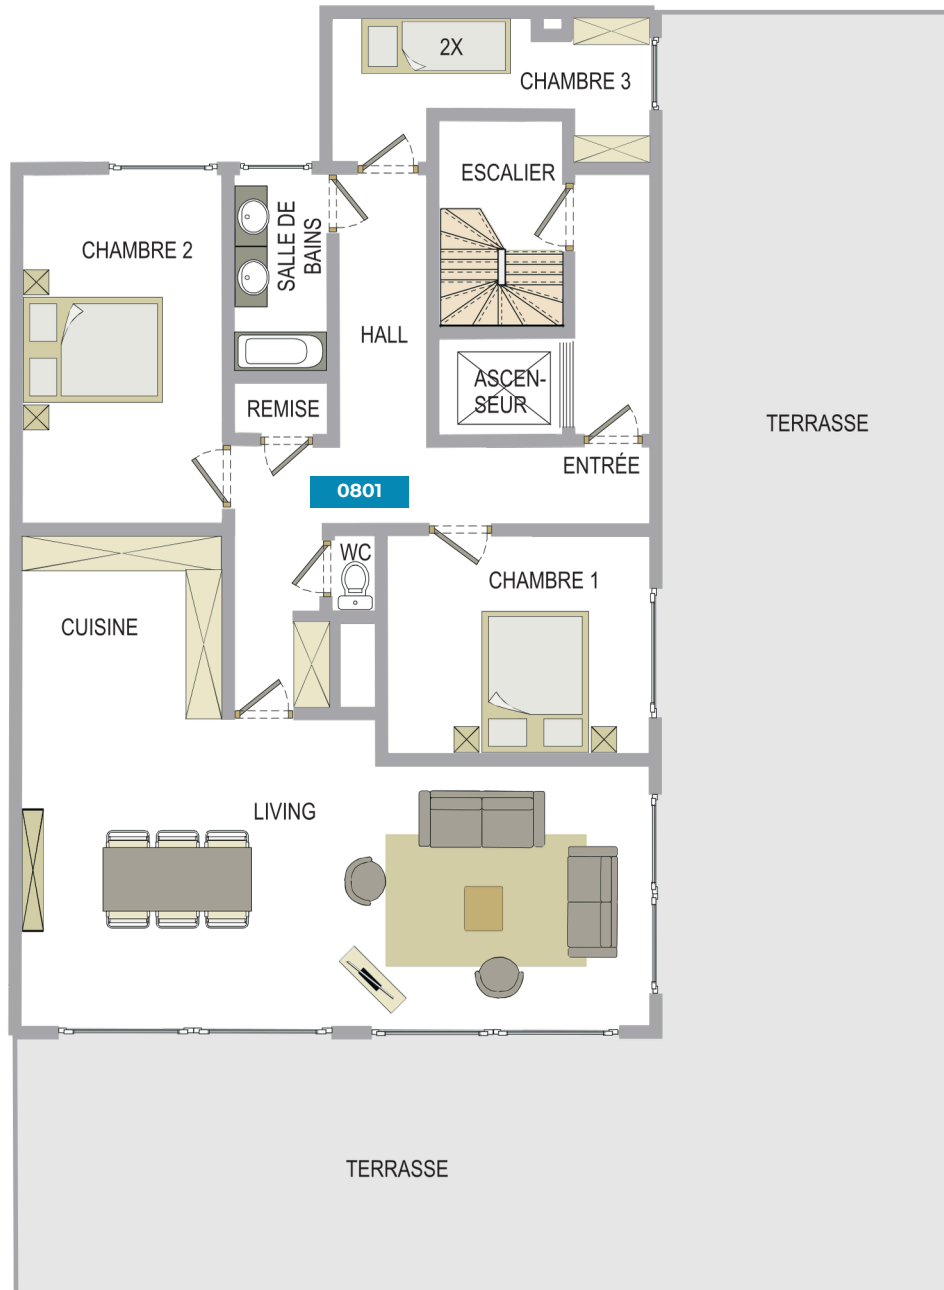

RÉS. ZONNEKANT

VUE SUR MER