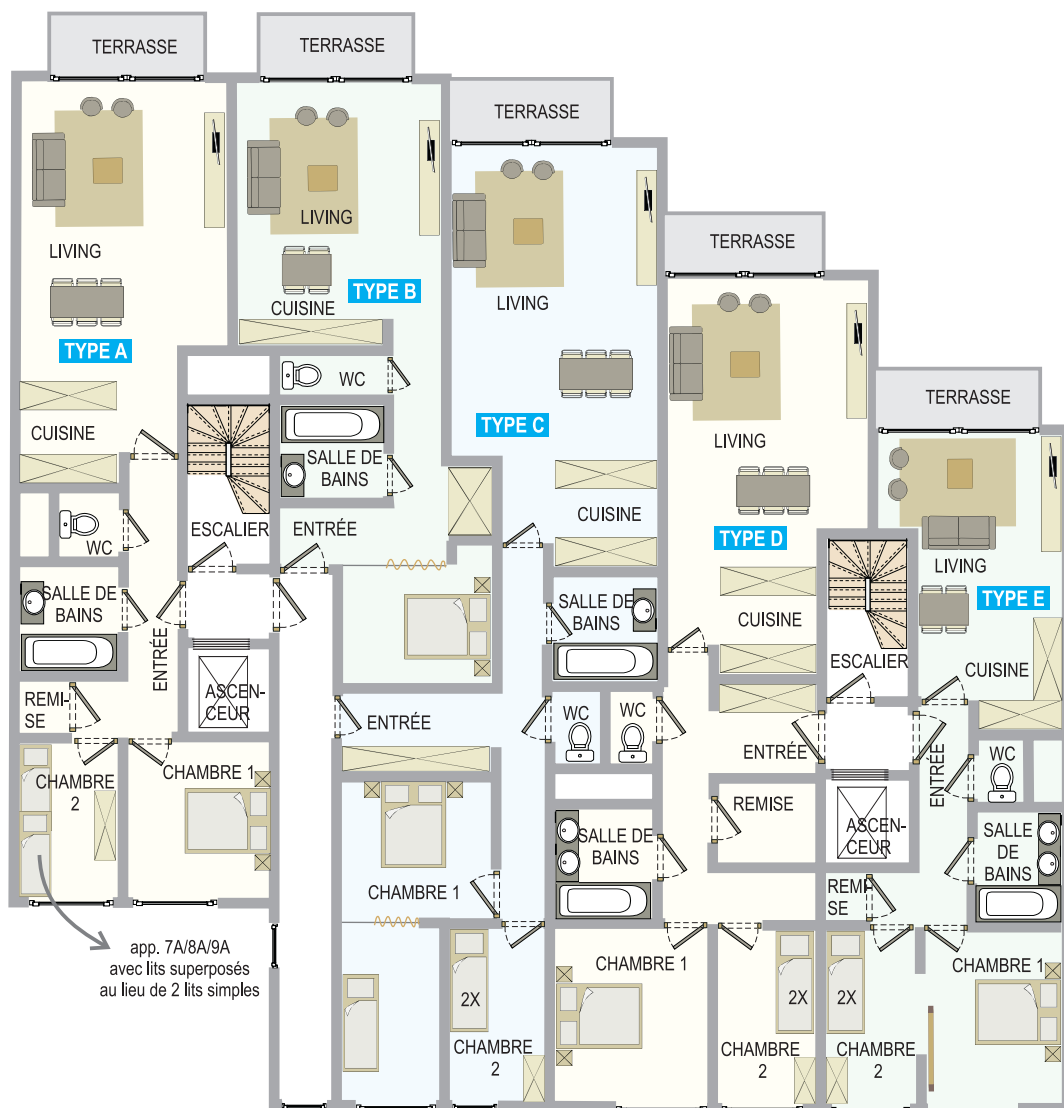

Blankenberge

Résidence Majestic

Zeedijk 147 | 8370 Blankenberge
Type A / B / C / D / E

RÉS. MAJESTIC

VUE SUR MER

Blankenberge

Résidence Majestic

Zeedijk 147 | 8370 Blankenberge
Type TV1 / TV2

RÉS. MAJESTIC

VUE SUR MER 