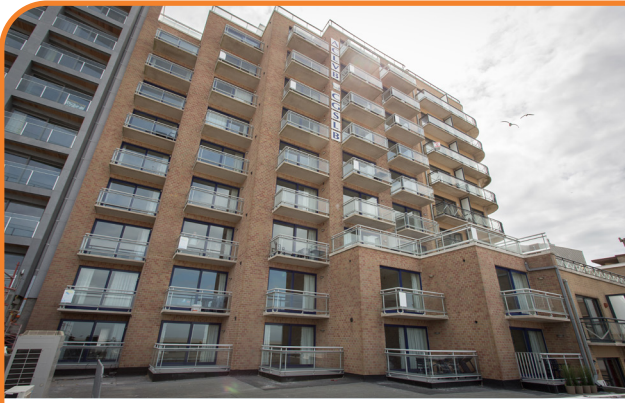

# Blankenberge

## Residentie Majestic

Zeedijk 147 | 8370 Blankenberge  
Type A / B / C / D / E

RES. MAJESTIC

ZEEZICHT 