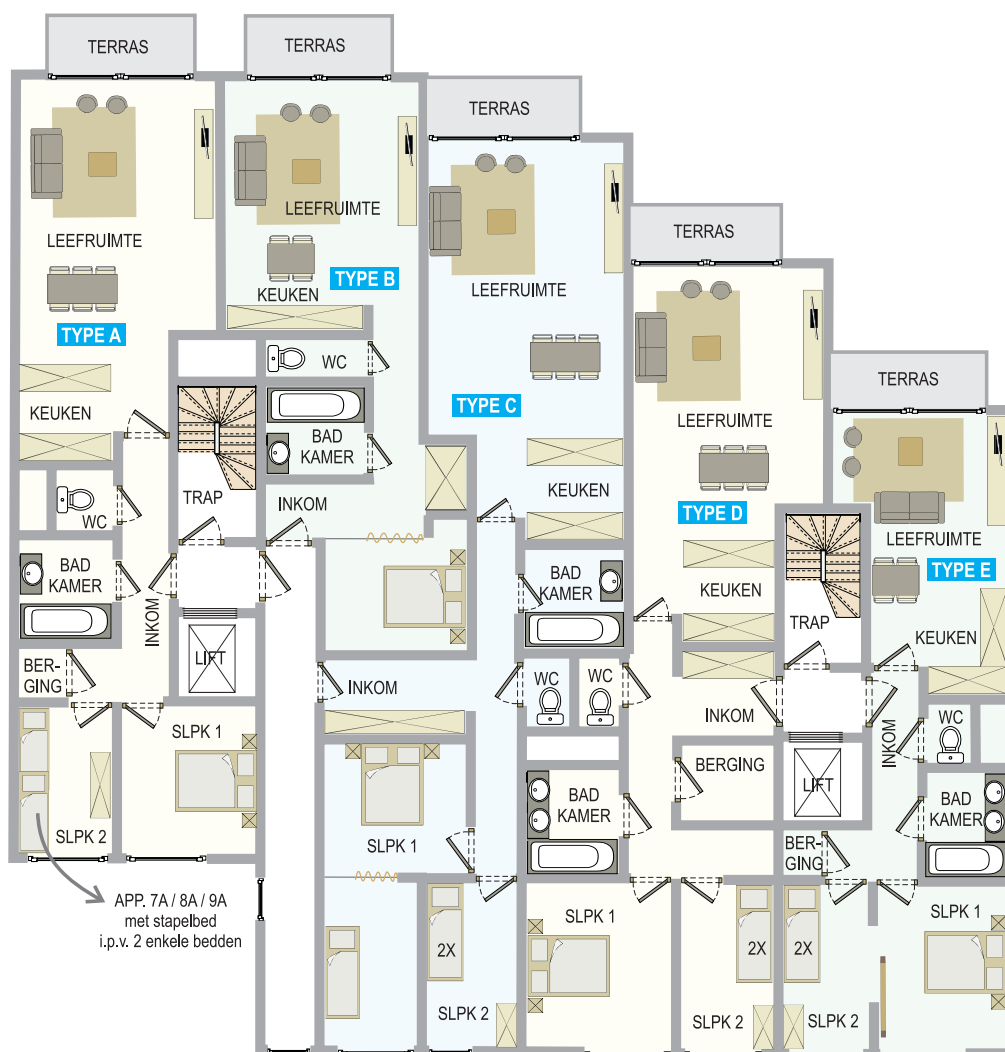

# Blankenberge

## Residentie Majestic

Zeedijk 147 | 8370 Blankenberge  
Type A / B / C / D / E

RES. MAJESTIC

ZEEZICHT 