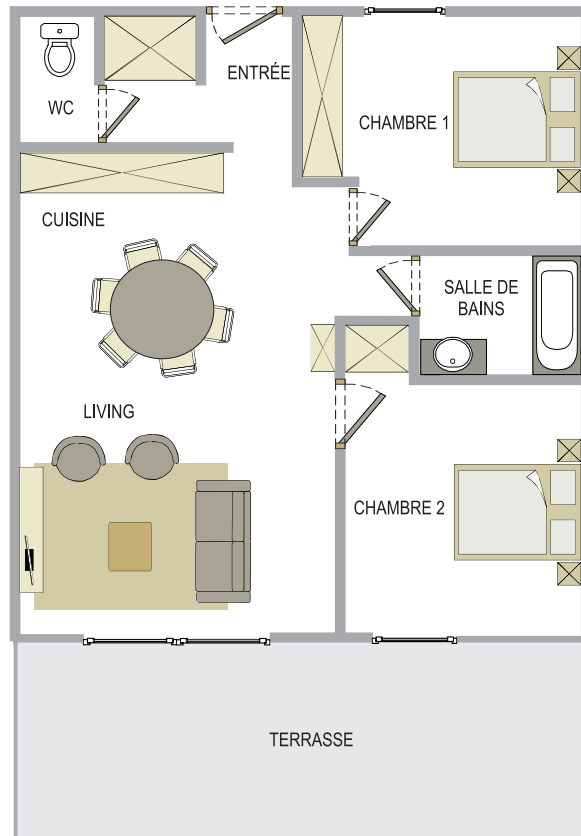

Cavalaire-sur-Mer

Domaine des Lavandiers |
l'Eucalyptus

Chemin des Canissons
83240 Cavalaire-sur-Mer | Frankrijk
Type 8 personnes | rez-de-chausée

Cavalaire-sur-Mer

Domaine des Lavandiers |
l'Eucalyptus

Chemin des Canissons
83240 Cavalaire-sur-Mer | Frankrijk
Type 6 personnes | 1er étage

Cavalaire-sur-Mer

Domaine des Lavandiers |
l'Eucalyptus

Chemin des Canissons
83240 Cavalaire-sur-Mer | France
Type 6 personnes | 2ème étage