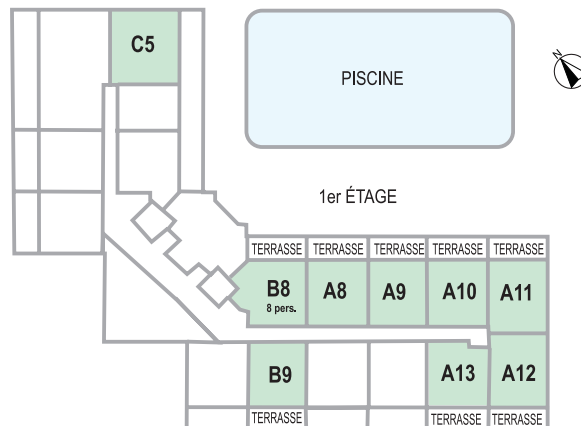

Cavalaire-sur-Mer

Domaine des Lavandiers |
l'Eucalyptus

Chemin des Canissons
83240 Cavalaire-sur-Mer | Frankrijk
Type 8 personnes | rez-de-chausée

Cavalaire-sur-Mer

Domaine des Lavandiers |
l'Eucalyptus

Chemin des Canissons
83240 Cavalaire-sur-Mer | Frankrijk
Type 6 personnes | 1er étage

Cavalaire-sur-Mer

Domaine des Lavandiers |
l'Eucalyptus

Chemin des Canissons
83240 Cavalaire-sur-Mer | France
Type 6 personnes | 2ème étage