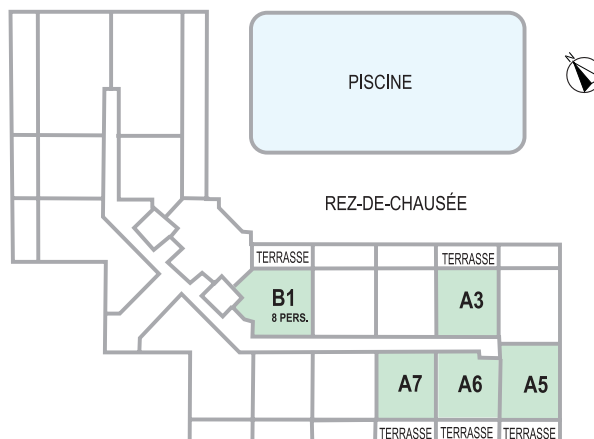

Cavalaire-sur-Mer

Domaine des Lavandiers |
l'Eucalyptus

Chemin des Canissons
83240 Cavalaire-sur-Mer | Frankrijk
Type 8 personnes | rez-de-chausée

Cavalaire-sur-Mer

Domaine des Lavandiers |
l'Eucalyptus

Chemin des Canissons
83240 Cavalaire-sur-Mer | Frankrijk
Type 6 personnes | 1er étage

Cavalaire-sur-Mer

Domaine des Lavandiers |
l'Eucalyptus

Chemin des Canissons
83240 Cavalaire-sur-Mer | France
Type 6 personnes | 2ème étage