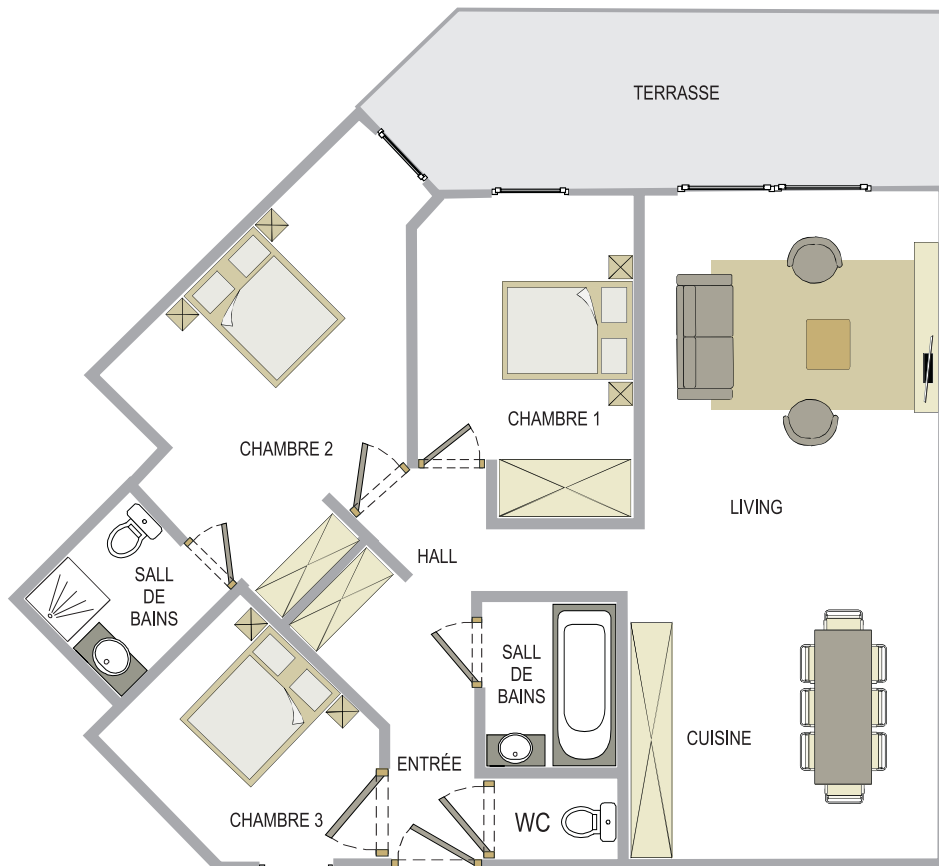

Cavalaire-sur-Mer

Domaine des Lavandiers |
l'Eucalyptus

Chemin des Canissons
83240 Cavalaire-sur-Mer | Frankrijk
Type 8 personnes | rez-de-chausée

Cavalaire-sur-Mer

Domaine des Lavandiers |
l'Eucalyptus

Chemin des Canissons
83240 Cavalaire-sur-Mer | Frankrijk
Type 6 personnes | 1er étage

Cavalaire-sur-Mer

Domaine des Lavandiers |
l'Eucalyptus

Chemin des Canissons
83240 Cavalaire-sur-Mer | France
Type 6 personnes | 2ème étage