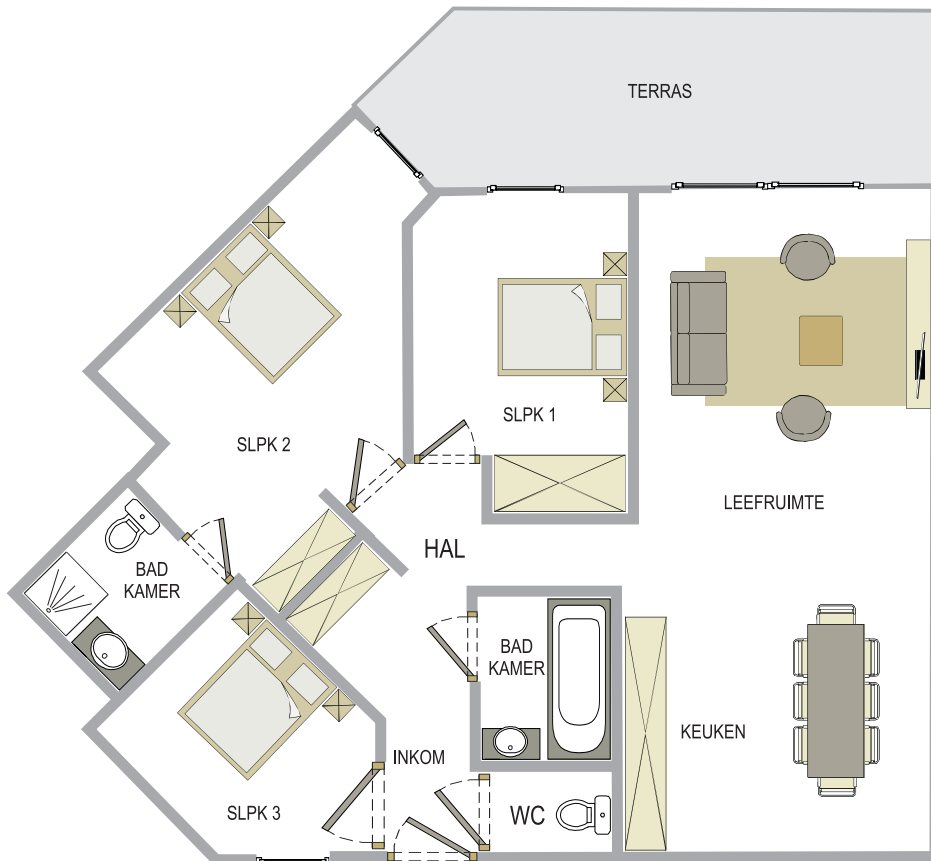

Cavalaire-sur-Mer

Domaine des Lavandiers |
L'Eucalyptus

Chemin des Canissons
83240 Cavalaire-sur-Mer | Frankrijk
Type 8 personen | gelijkvloers

Cavalaire-sur-Mer

Domaine des Lavandiers |
L'Eucalyptus

Chemin des Canissons
83240 Cavalaire-sur-Mer | Frankrijk
Type 6 personen | 1ste verdiep

Cavalaire-sur-Mer

Domaine des Lavandiers |
L'Eucalyptus

Chemin des Canissons

83240 Cavalaire-sur-Mer | Frankrijk

Type 6 personen | 2de verdiep