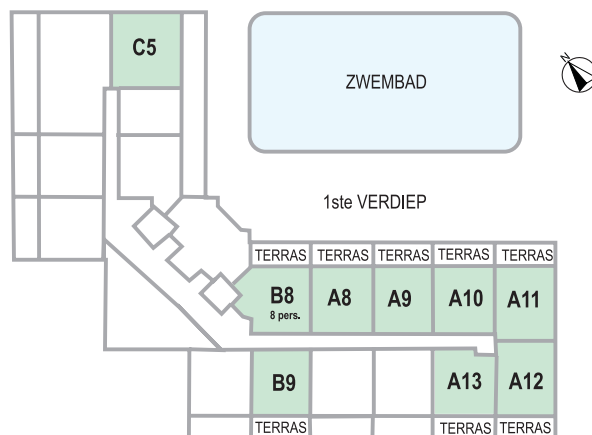

Cavalaire-sur-Mer

Domaine des Lavandiers |
L'Eucalyptus

Chemin des Canissons
83240 Cavalaire-sur-Mer | Frankrijk
Type 8 personen | gelijkvloers

Cavalaire-sur-Mer

Domaine des Lavandiers |
L'Eucalyptus

Chemin des Canissons
83240 Cavalaire-sur-Mer | Frankrijk
Type 6 personen | 1ste verdiep

Cavalaire-sur-Mer

Domaine des Lavandiers |
L'Eucalyptus

Chemin des Canissons

83240 Cavalaire-sur-Mer | Frankrijk

Type 6 personen | 2de verdiep