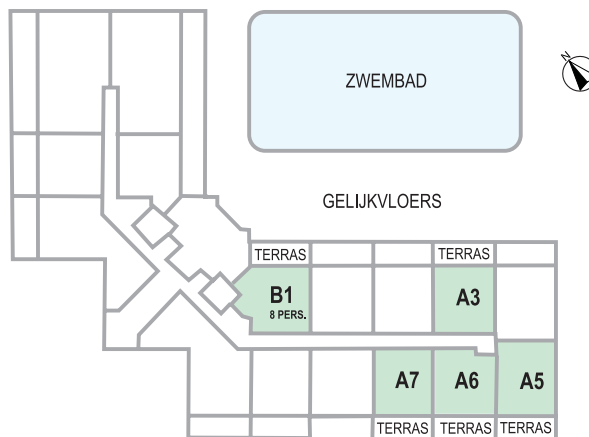

Cavalaire-sur-Mer

Domaine des Lavandiers |
L'Eucalyptus

Chemin des Canissons
83240 Cavalaire-sur-Mer | Frankrijk
Type 8 personen | gelijkvloers

Cavalaire-sur-Mer

Domaine des Lavandiers |
L'Eucalyptus

Chemin des Canissons
83240 Cavalaire-sur-Mer | Frankrijk
Type 6 personen | 1ste verdiep

Cavalaire-sur-Mer

Domaine des Lavandiers |
L'Eucalyptus

Chemin des Canissons

83240 Cavalaire-sur-Mer | Frankrijk

Type 6 personen | 2de verdiep