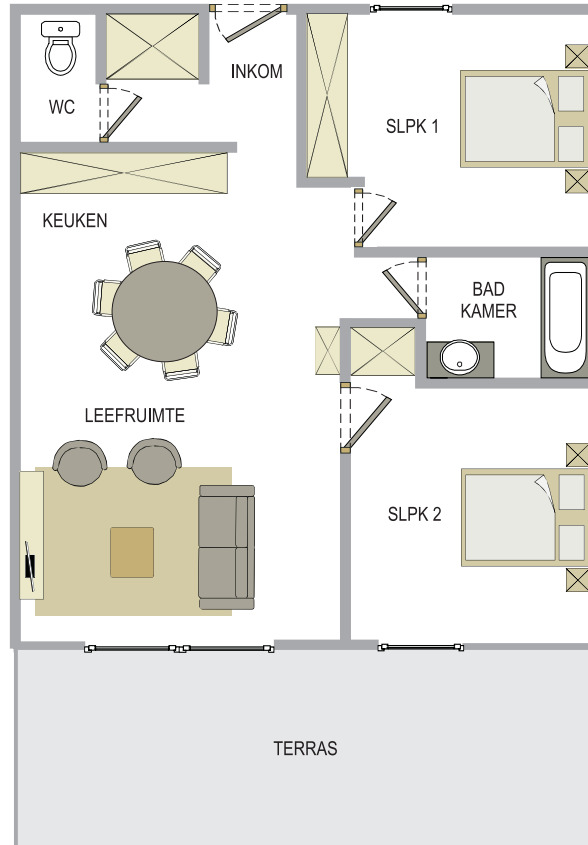

Cavalaire-sur-Mer

Domaine des Lavandiers |
L'Eucalyptus

Chemin des Canissons
83240 Cavalaire-sur-Mer | Frankrijk
Type 8 personen | gelijkvloers

Cavalaire-sur-Mer

Domaine des Lavandiers |
L'Eucalyptus

Chemin des Canissons
83240 Cavalaire-sur-Mer | Frankrijk
Type 6 personen | 1ste verdiep