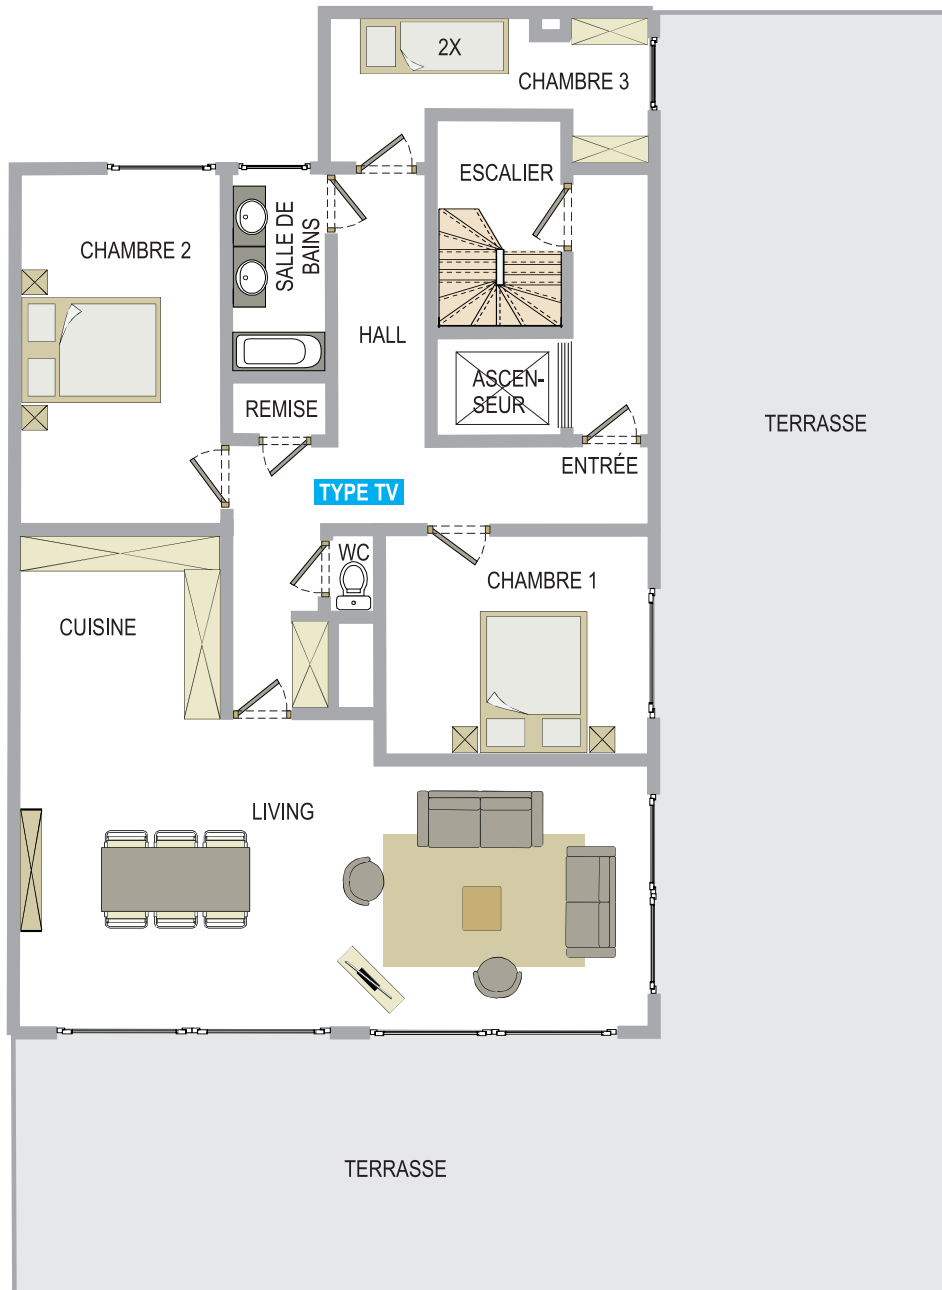

Middelkerke

Résidence Zonnekant

A.Van Cailliestraat 20 | 8430 Middelkerke
Type A / B / D

RÉS. ZONNEKANT

VUE SUR MER 

Middelkerke

Résidence Zonnekant

A. Van Cailliestraat 20 | 8430 Middelkerke
Type TV

RÉS. ZONNEKANT

VUE SUR MER