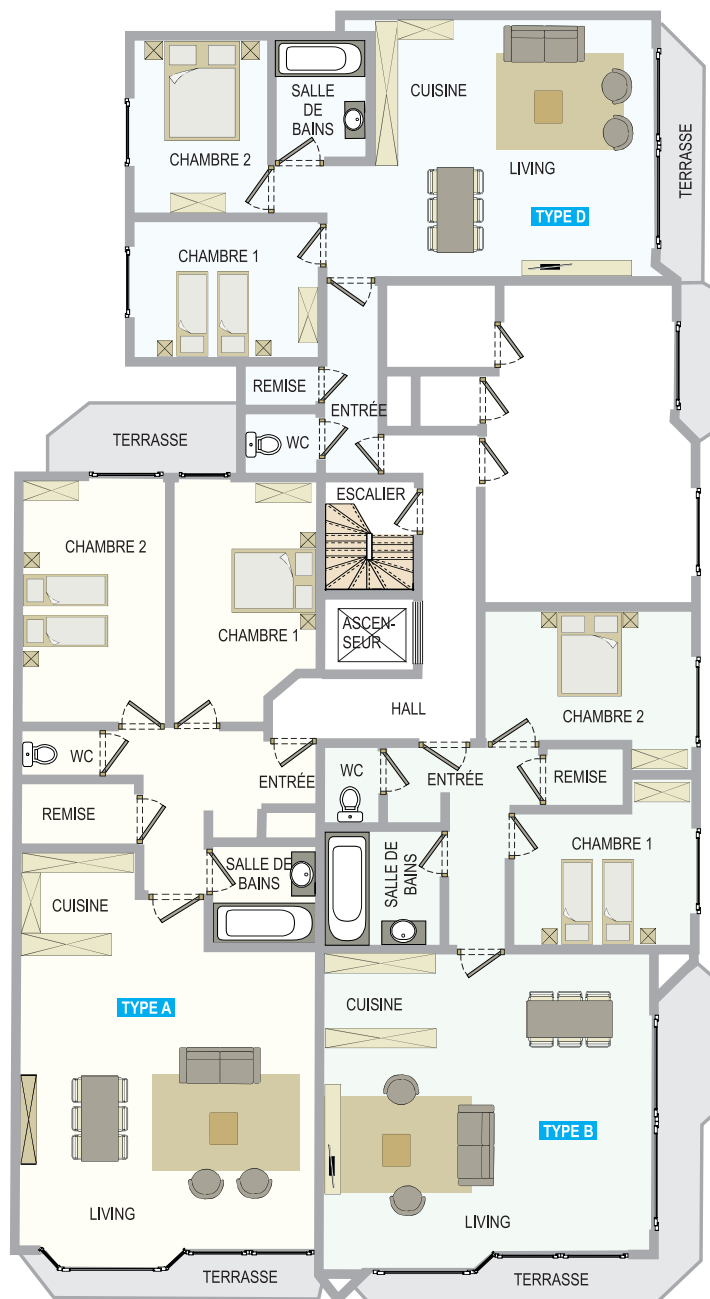

Middelkerke

Résidence Zonnekant

A.Van Cailliestraat 20 | 8430 Middelkerke
Type A / B / D

RÉS. ZONNEKANT

VUE SUR MER 

Middelkerke

Résidence Zonnekant

A. Van Cailliestraat 20 | 8430 Middelkerke
Type TV

RÉS. ZONNEKANT

VUE SUR MER