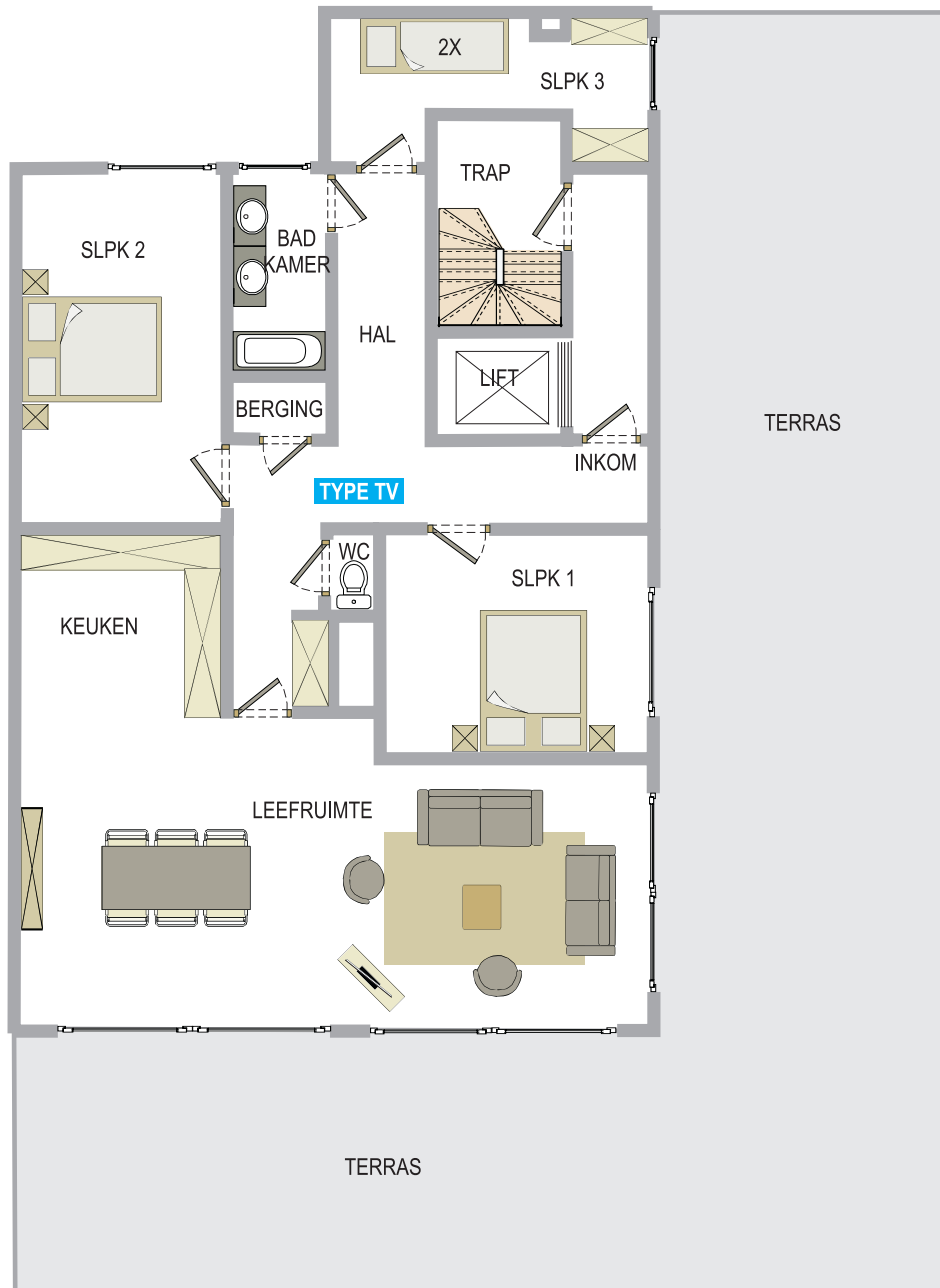

Middelkerke

Residentie Zonnekant

A. Van Cailliestraat 20 | 8430 Middelkerke
Type A / B / D

RES. ZONNEKANT

ZEEZICHT 

Middelkerke

Residentie Zonnekant

A. Van Cailliestraat 20 | 8430 Middelkerke
Type TV