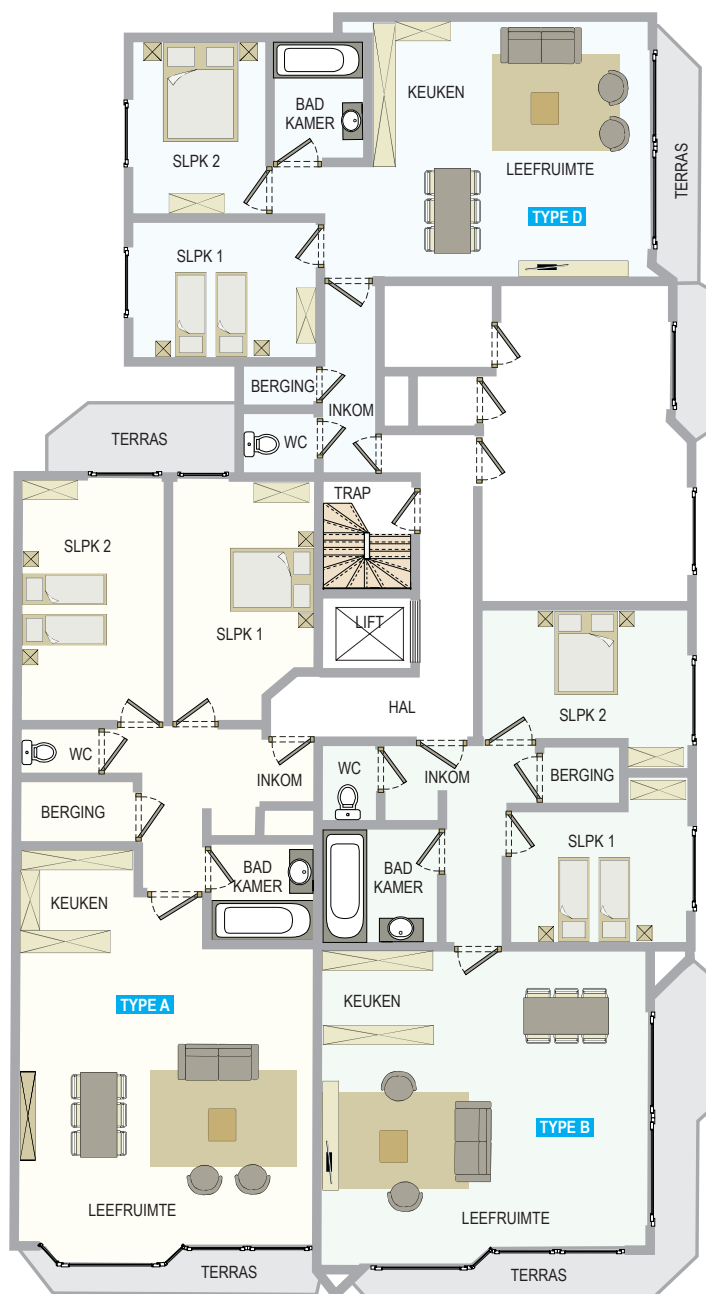

Middelkerke

Residentie Zonnekant

A. Van Cailliestraat 20 | 8430 Middelkerke
Type A / B / D

RES. ZONNEKANT

ZEEZICHT 

Middelkerke

Residentie Zonnekant

A. Van Cailliestraat 20 | 8430 Middelkerke
Type TV

RES. ZONNEKANT

ZEEZICHT