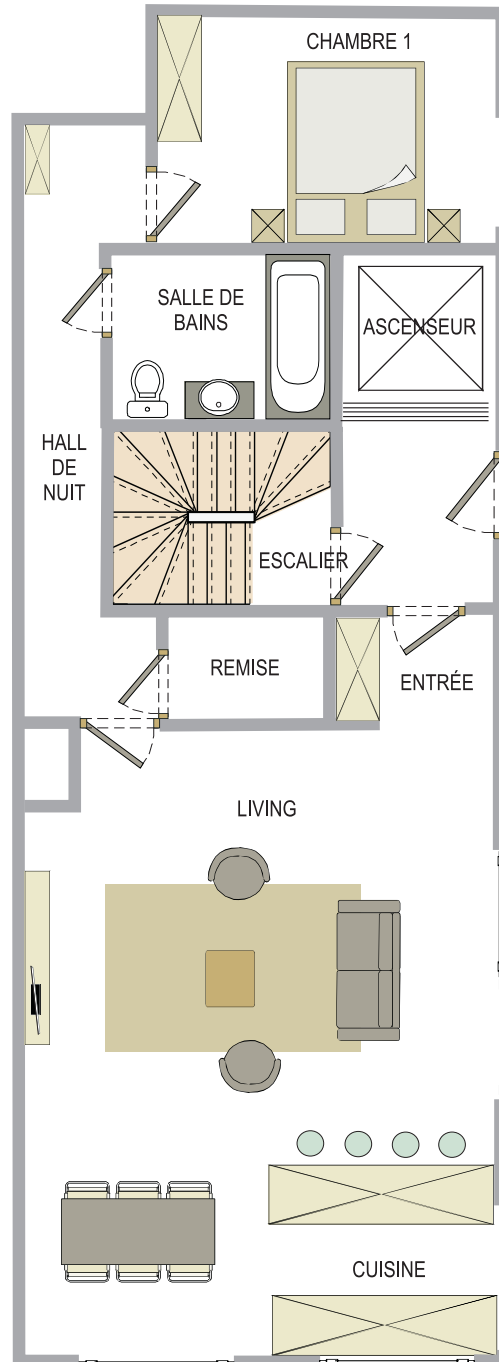

## Résidence Notting Hill

Brusselstraat 17 | 8400 Oostende  
Type 00.01