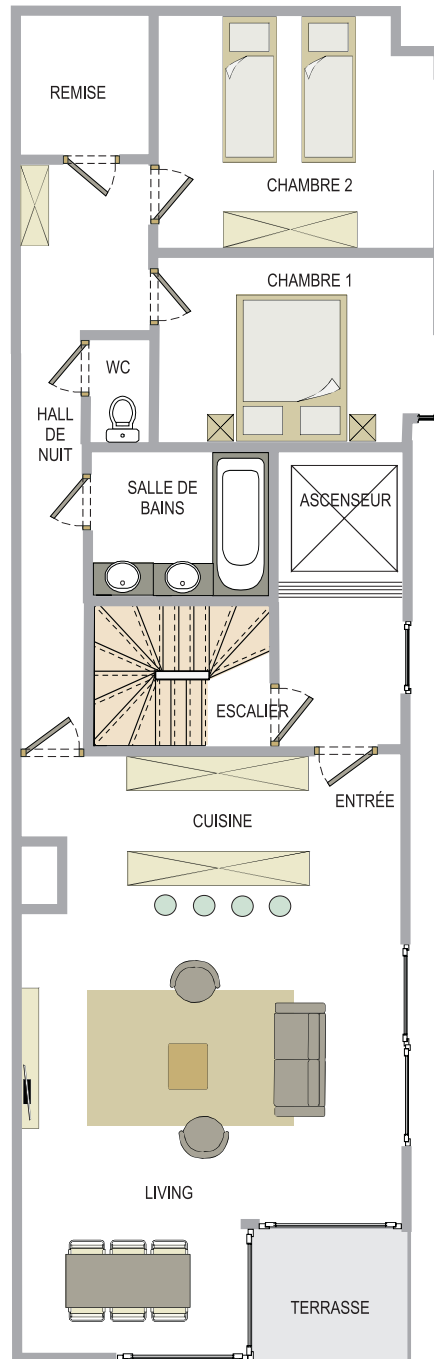

Oostende

Résidence Notting Hill

Brusselstraat 17 | 8400 Oostende
Type 01.01