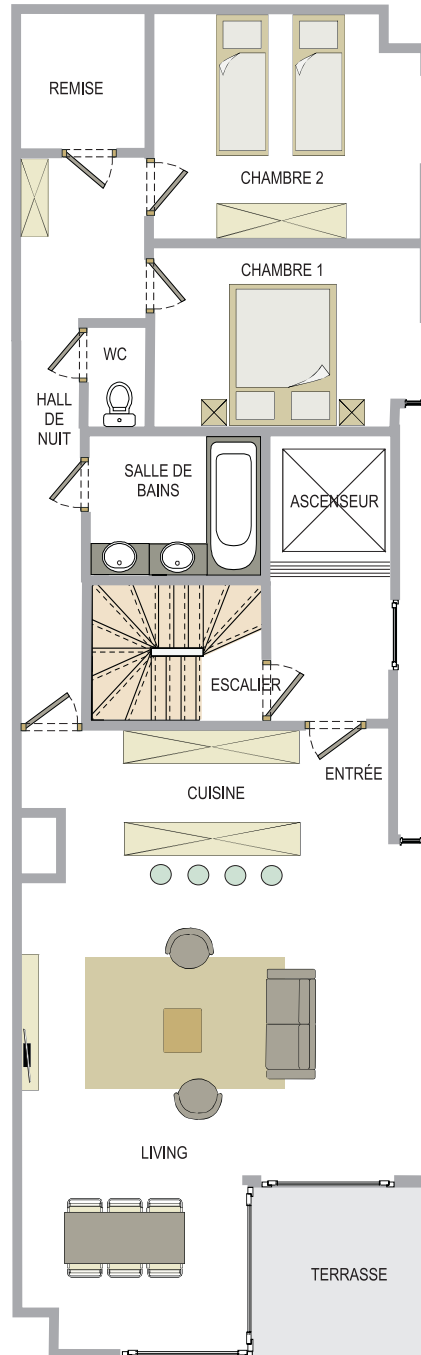

Oostende

Résidence Notting Hill

Brusselstraat 17 | 8400 Oostende
Type 03.01