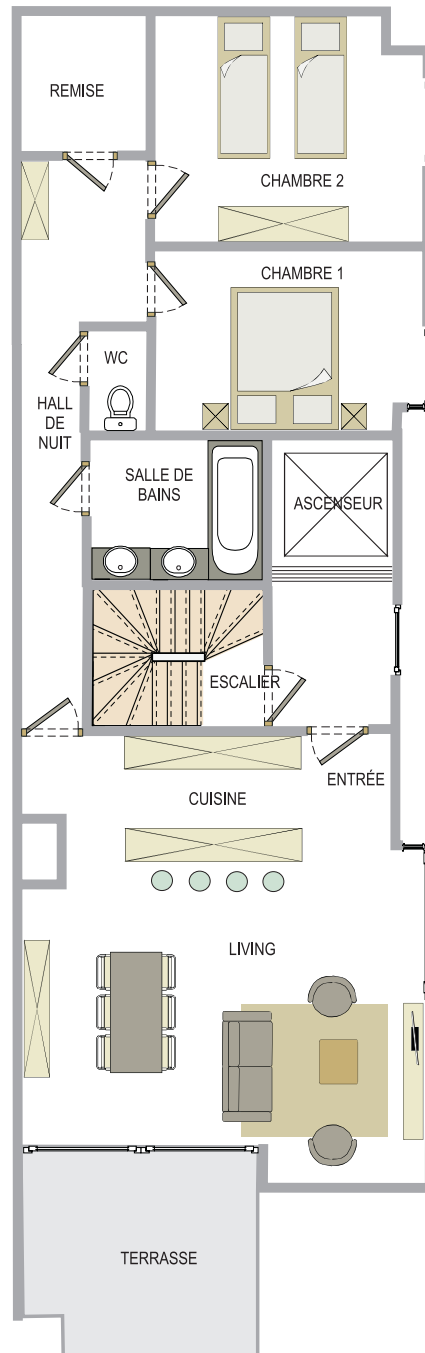

Oostende

Résidence Notting Hill

Brusselstraat 17 | 8400 Oostende
Type 05.01