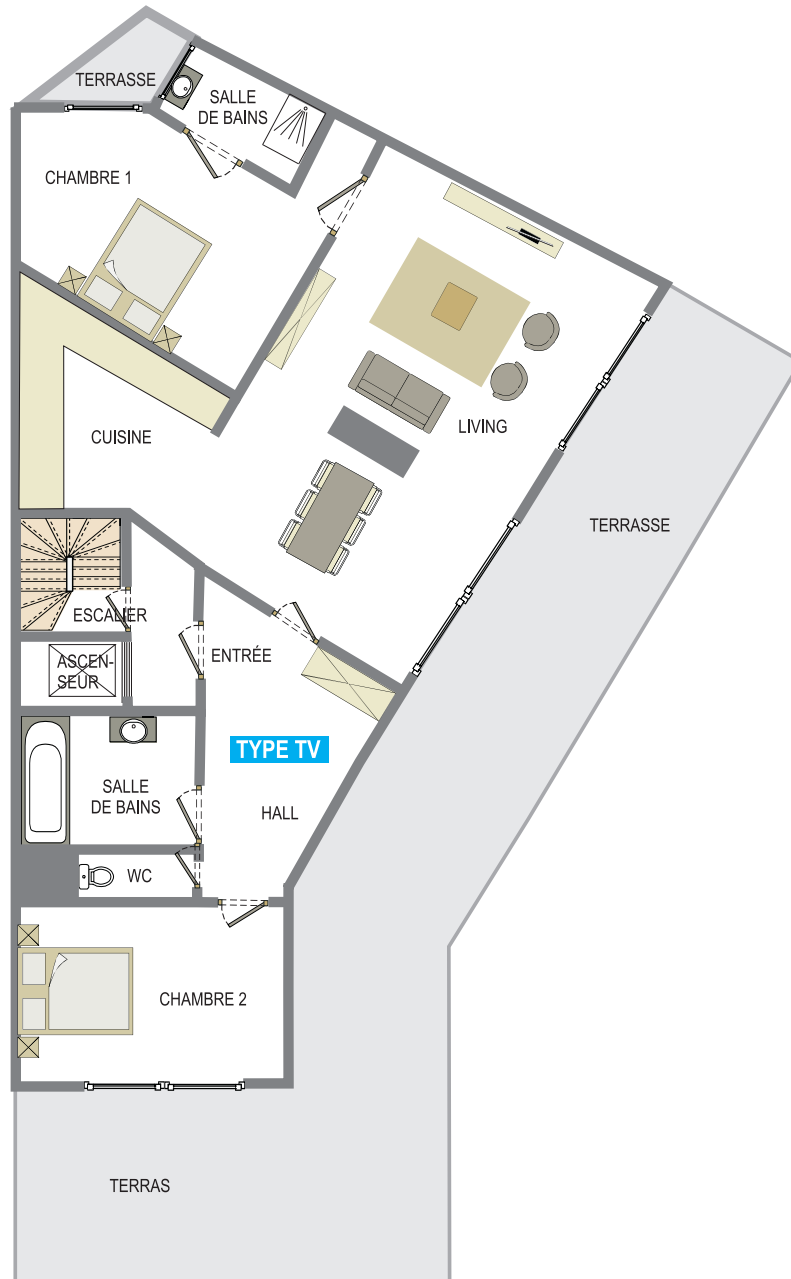

Westende

Résidence Amadeus

Wulpenlaan 10 | 8440 Westende
Type A / B / C

RES. AMADEUS

VUE SUR MER

Westende

Résidence Amadeus

Wulpenlaan 10 | 8440 Westende
Type TV

RES. AMADEUS

VUE SUR MER 