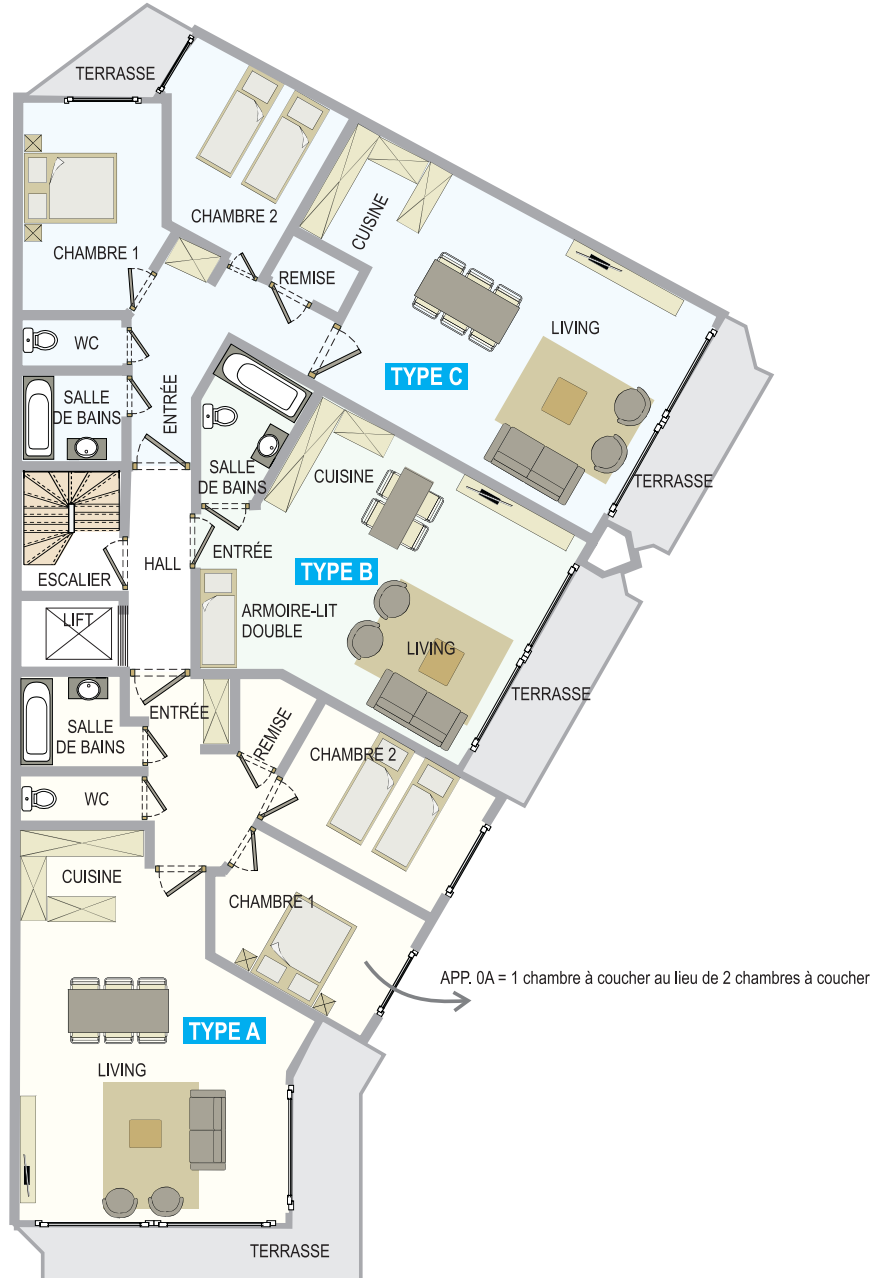

Westende

Résidence Amadeus

Wulpenlaan 10 | 8440 Westende
Type A / B / C

RES. AMADEUS

VUE SUR MER

Westende

Résidence Amadeus

Wulpenlaan 10 | 8440 Westende
Type TV

RES. AMADEUS

VUE SUR MER 